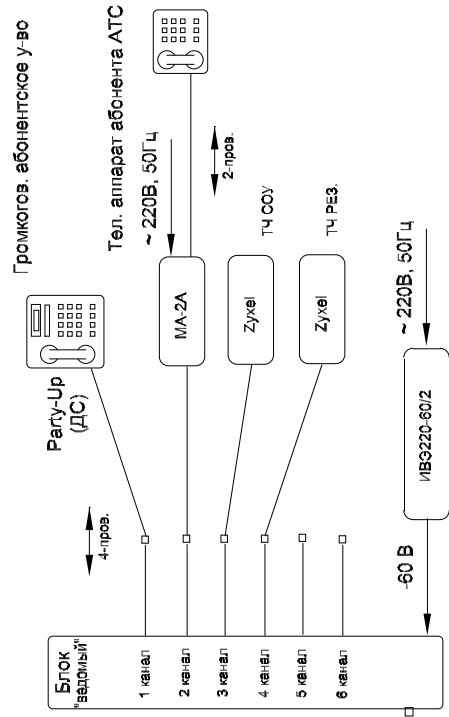

Схема связи "Ивановск - Киреево"

Узел связи 1

Громкогов. абонентское у-во

Узел связи 2

НУП1/2

№ контактов

1	сигнал, +ДП
4	сигнал, -ДП
2	общ-экран
3	общ-экран

№ контактов

1	сигнал
4	сигнал
2	общ-экран
3	общ-экран