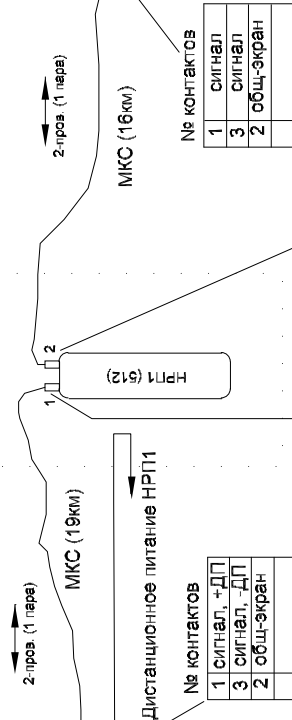

Схема связи "Ивановск - Киреево"

Узел связи 1

Громкогов. абонентское у-во

Узел связи 2

НУП1/2

№ контактов

1	сигнал, +ДП
4	сигнал, -ДП
2	общ-экран
3	общ-экран

№ контактов