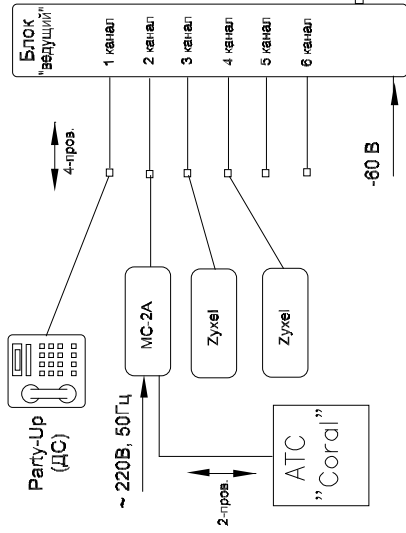

Схема связи "Ивановск - Киреево"

Узел связи 1

Громкогов. абонентское у-во

Узел связи 2

НУП1/2

№ контактов

1	сигнал, +ДП
4	сигнал, -ДП
2	общ-экран
3	общ-экран

№ контактов

1	сигнал
4	сигнал
2	общ-экран
3	общ-экран