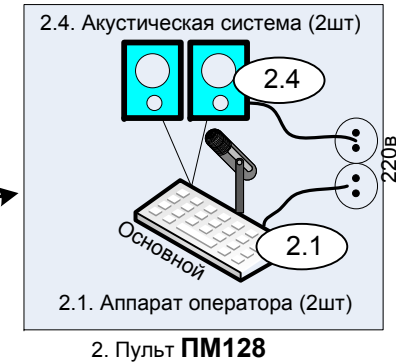

СЕЛЕКТОРНЫЙ ЗАЛ

4. Пульты участников ПМ2
(для установки в кабинетах (Ген.дир., Гл.инж. и др.))

ЛАЗ к.214

1. Устройство
Коммутирующее УК-ЦС-36

- 1.2 Модуль управления МУ (резерв)
- 1.3 Модуль коммутации аналоговый МКА 1
- 1.3 Модуль коммутации аналоговый МКА 2
- 1.3 Модуль коммутации аналоговый МКА 3
- 1.3 Модуль коммутации аналоговый МКА 4
- 1.3 Модуль коммутации аналоговый МКА 5
- 1.3 Модуль коммутации аналоговый МКА 6
- 1.3 Модуль коммутации аналоговый МКА 7
- 1.3 Модуль коммутации аналоговый МКА 8
- 1.3 Модуль коммутации аналоговый МКА 9
- 1.2 Модуль управления МУ
- 1.4 Модуль питания МПУ

ЛАЗ Комната деж. К.212

5. Комплект системы ТО и звукозаписи

КМС – 2
Пункт 2

Пункт 5