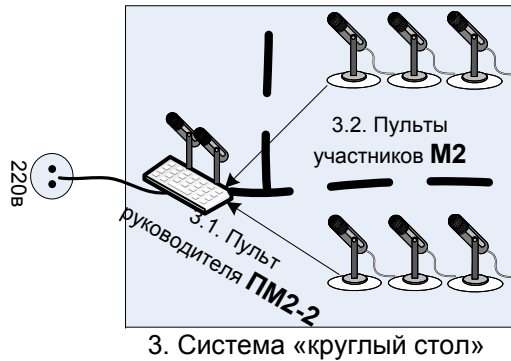

СЕЛЕКТОРНЫЙ ЗАЛ

4. Пульты участников ПМ2
(для установки в кабинетах (Ген.дир., Гл.инж. и др.))

ЛАЗ к.214

1. Устройство
Коммутирующее УК-ЦС-36

- 1.2 Модуль управления МУ (резерв)
- 1.3 Модуль коммутации аналоговый МКА 1
- 1.3 Модуль коммутации аналоговый МКА 2
- 1.3 Модуль коммутации аналоговый МКА 3
- 1.3 Модуль коммутации аналоговый МКА 4
- 1.3 Модуль коммутации аналоговый МКА 5
- 1.3 Модуль коммутации аналоговый МКА 6
- 1.3 Модуль коммутации аналоговый МКА 7
- 1.3 Модуль коммутации аналоговый МКА 8
- 1.3 Модуль коммутации аналоговый МКА 9
- 1.2 Модуль управления МУ
- 1.4 Модуль питания МПУ

ЛАЗ Комната деж. К.212

5. Комплект системы ТО и звукозаписи

КМС – 2
Пункт 2

Пункт 5