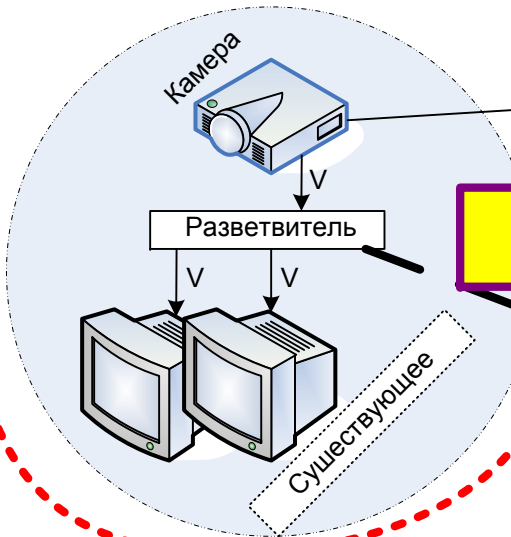

СЕЛЕКТОРНЫЙ ЗАЛ

4. Пульты участников ПМ2
(для установки в кабинетах (Ген.дир., Гл.инж. и др.))

ЛАЗ к.214

1. Устройство
Коммутирующее УК-ЦС-36

- 1.2 Модуль управления МУ (резерв)
- 1.3 Модуль коммутации аналоговый МКА 1
- 1.3 Модуль коммутации аналоговый МКА 2
- 1.3 Модуль коммутации аналоговый МКА 3
- 1.3 Модуль коммутации аналоговый МКА 4
- 1.3 Модуль коммутации аналоговый МКА 5
- 1.3 Модуль коммутации аналоговый МКА 6
- 1.3 Модуль коммутации аналоговый МКА 7
- 1.3 Модуль коммутации аналоговый МКА 8
- 1.3 Модуль коммутации аналоговый МКА 9
- 1.2 Модуль управления МУ
- 1.4 Модуль питания МПУ

ЛАЗ Комната деж. К.212

5. Комплект системы ТО и звукозаписи

КМС – 2
Пункт 2

Пункт 5