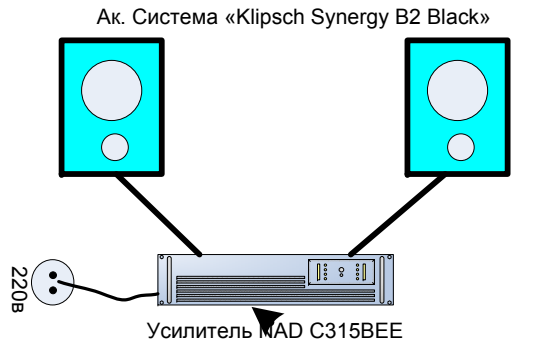

СЕЛЕКТОРНЫЙ ЗАЛ

4. Пульты участников ПМ2
(для установки в кабинетах (Ген.дир., Гл.инж. и др.))

ЛАЗ к.214

1. Устройство
Коммутирующее УК-ЦС-36

- 1.2 Модуль управления МУ (резерв)
- 1.3 Модуль коммутации аналоговый МКА 1
- 1.3 Модуль коммутации аналоговый МКА 2
- 1.3 Модуль коммутации аналоговый МКА 3
- 1.3 Модуль коммутации аналоговый МКА 4
- 1.3 Модуль коммутации аналоговый МКА 5
- 1.3 Модуль коммутации аналоговый МКА 6
- 1.3 Модуль коммутации аналоговый МКА 7
- 1.3 Модуль коммутации аналоговый МКА 8
- 1.3 Модуль коммутации аналоговый МКА 9
- 1.2 Модуль управления МУ
- 1.4 Модуль питания МПУ

ЛАЗ Комната деж. К.212

5. Комплект системы ТО и звукозаписи

КМС – 2
Пункт 2

Пункт 5