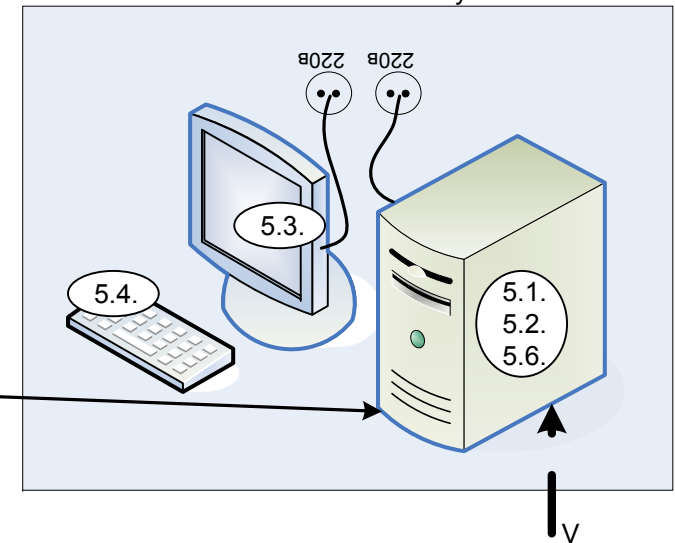

СЕЛЕКТОРНЫЙ ЗАЛ

4. Пульты участников ПМ2
(для установки в кабинетах (Ген.дир., Гл.инж. и др.))

ЛАЗ к.214

1. Устройство
Коммутирующее УК-ЦС-36

- 1.2 Модуль управления МУ (резерв)
- 1.3 Модуль коммутации аналоговый МКА 1
- 1.3 Модуль коммутации аналоговый МКА 2
- 1.3 Модуль коммутации аналоговый МКА 3
- 1.3 Модуль коммутации аналоговый МКА 4
- 1.3 Модуль коммутации аналоговый МКА 5
- 1.3 Модуль коммутации аналоговый МКА 6
- 1.3 Модуль коммутации аналоговый МКА 7
- 1.3 Модуль коммутации аналоговый МКА 8
- 1.3 Модуль коммутации аналоговый МКА 9
- 1.2 Модуль управления МУ
- 1.4 Модуль питания МПУ

ЛАЗ Комната деж. К.212

5. Комплект системы ТО и звукозаписи

КМС – 2
Пункт 2

Пункт 5